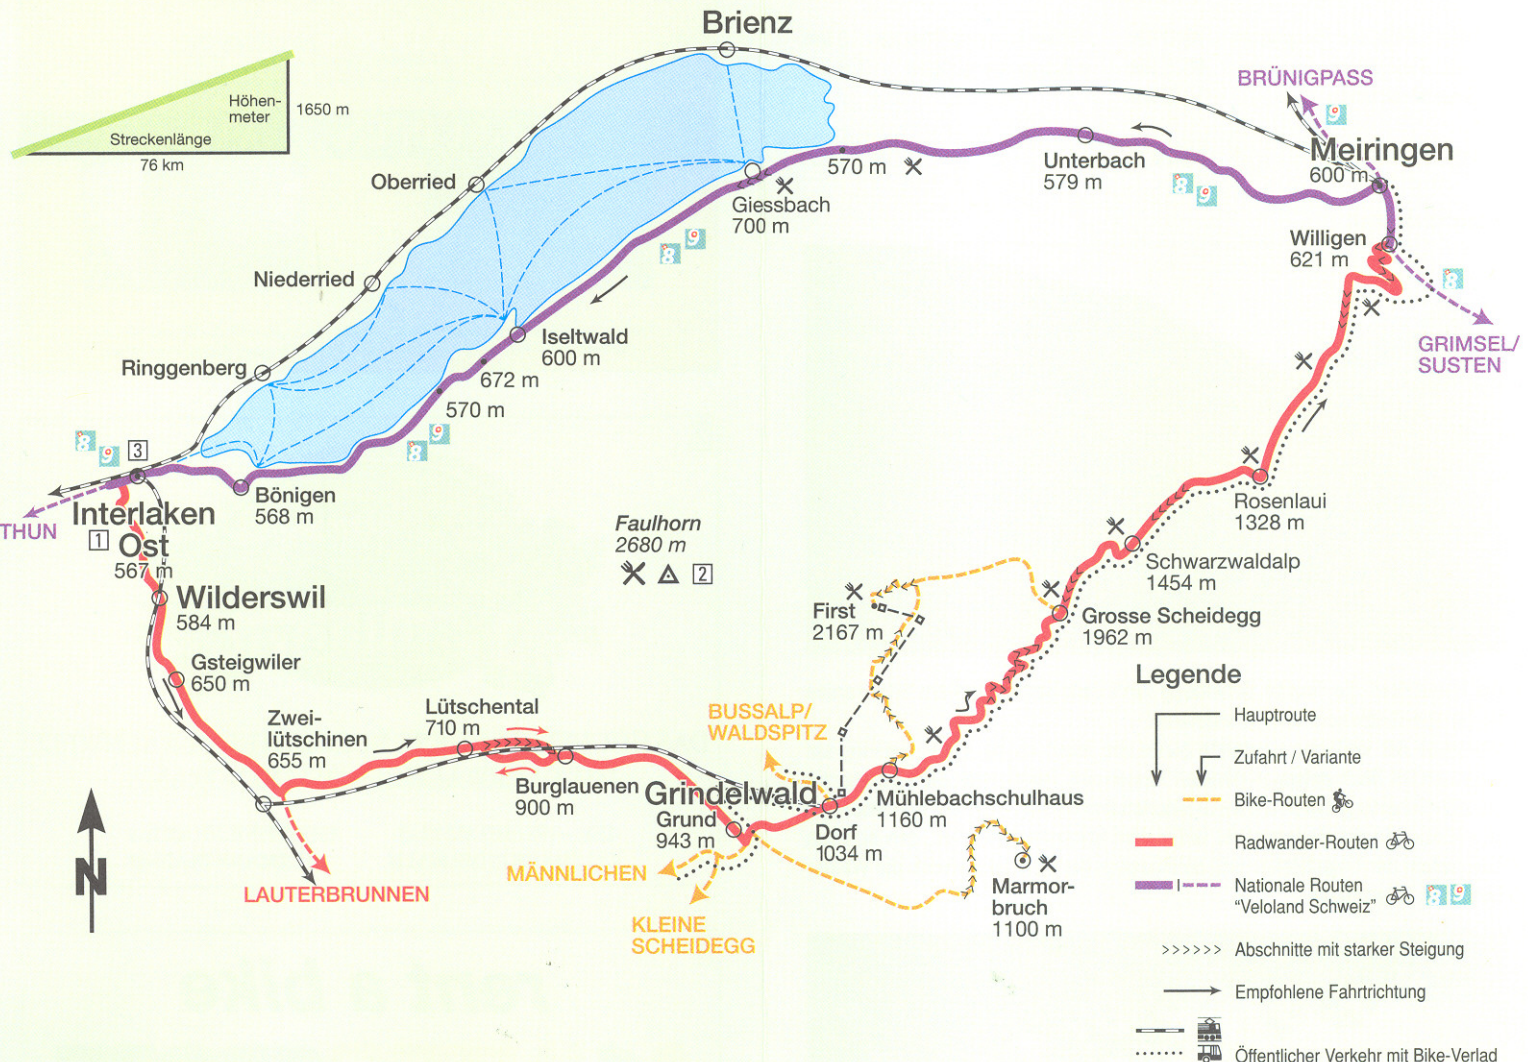

M RUND UMS FAULHORN

- ### Legende
- Hauptroute
 - Zufahrt / Variante
 - Bike-Routen
 - Radwander-Routen
 - Nationale Routen "Veloland Schweiz"
 - Abschnitte mit starker Steigung
 - Empfohlene Fahrrichtung
 - Öffentlicher Verkehr mit Bike-Verlad (Details siehe Übersichtskarte)
 - Verpflegungsmöglichkeiten ausserhalb der Dörfer
 - 1 2 3** Sitz der Sponsoren, siehe auch Inserat auf der Rückseite