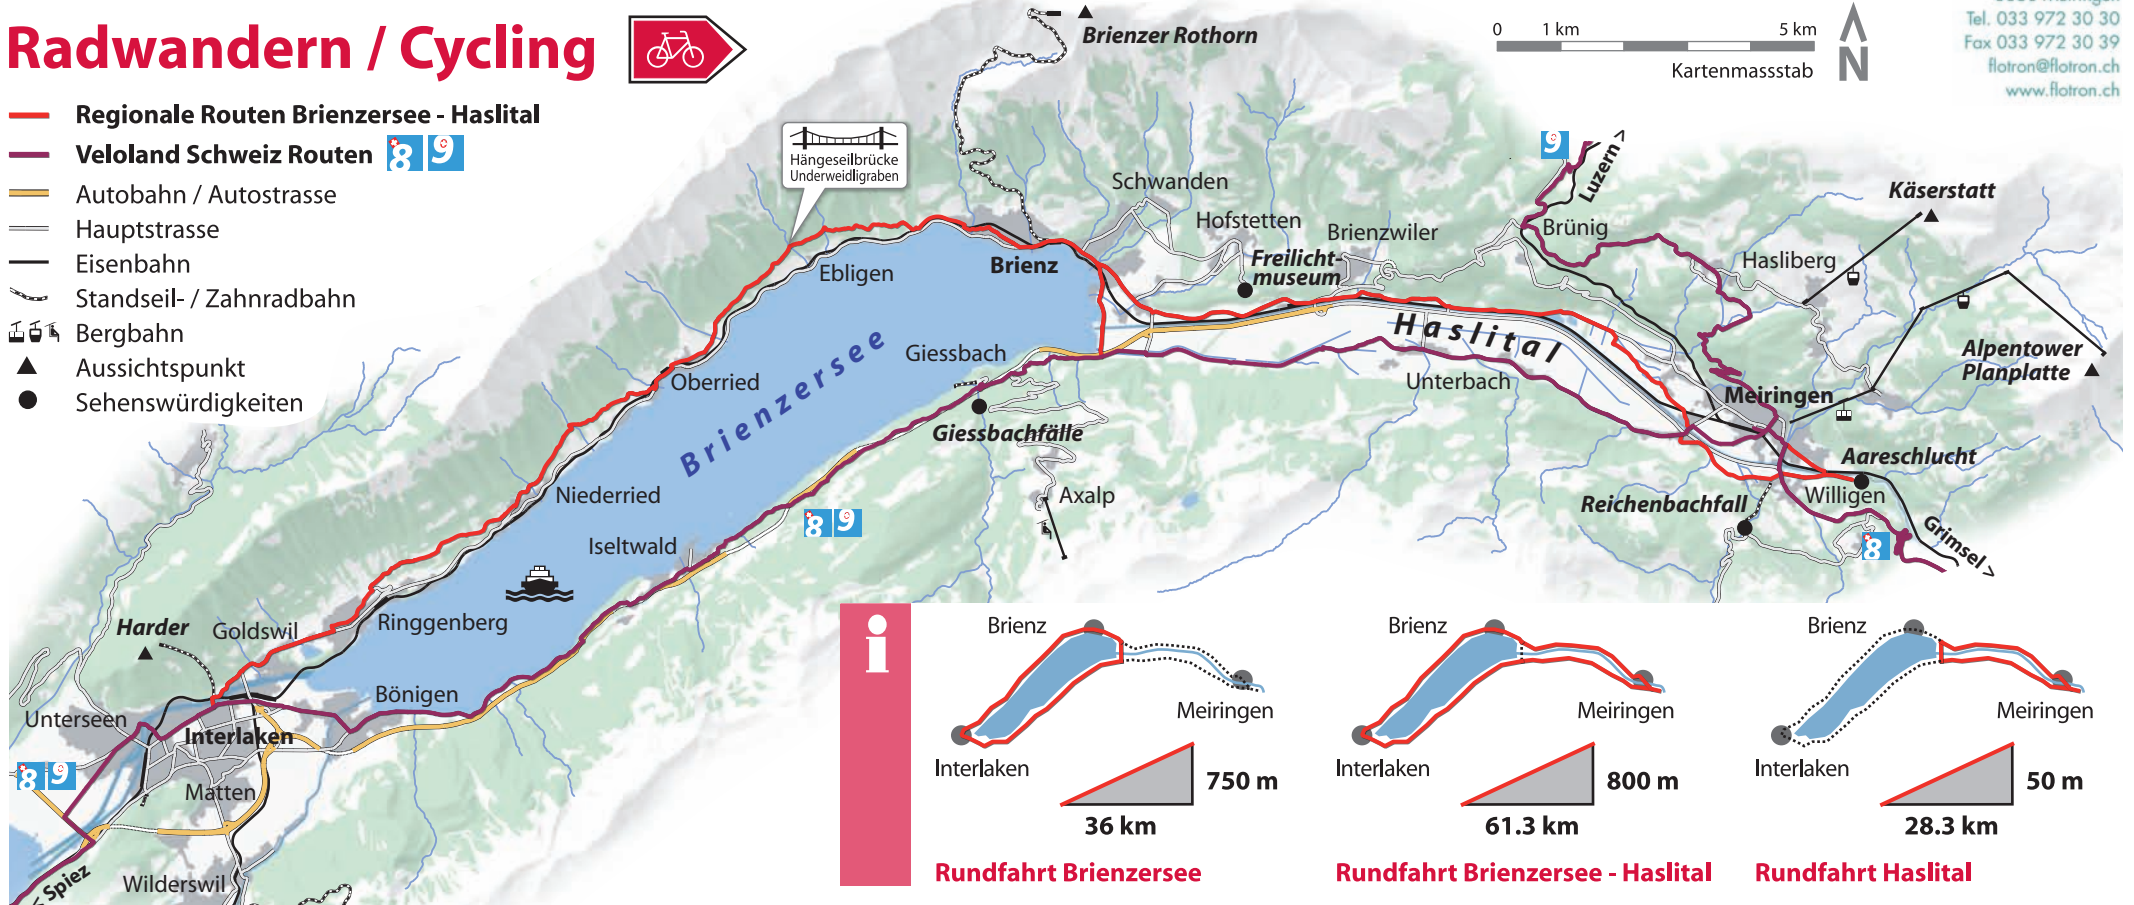

# Radwandern / Cycling

- Regionale Routen Brienzsee - Haslital
- Veloland Schweiz Routen
- Autobahn / Autostrasse
- Hauptstrasse
- Eisenbahn
- Standseil- / Zahnradbahn
- Bergbahn
- Aussichtspunkt
- Sehenswürdigkeiten

**Regionale Route**  
Gemeindeschreiberei  
3854 Oberried  
033 849 13 33

**Veloland Schweiz Routen**  
www.veloland.ch

Karte © Flotron AG  
Ausgabedatum 20.06.2007