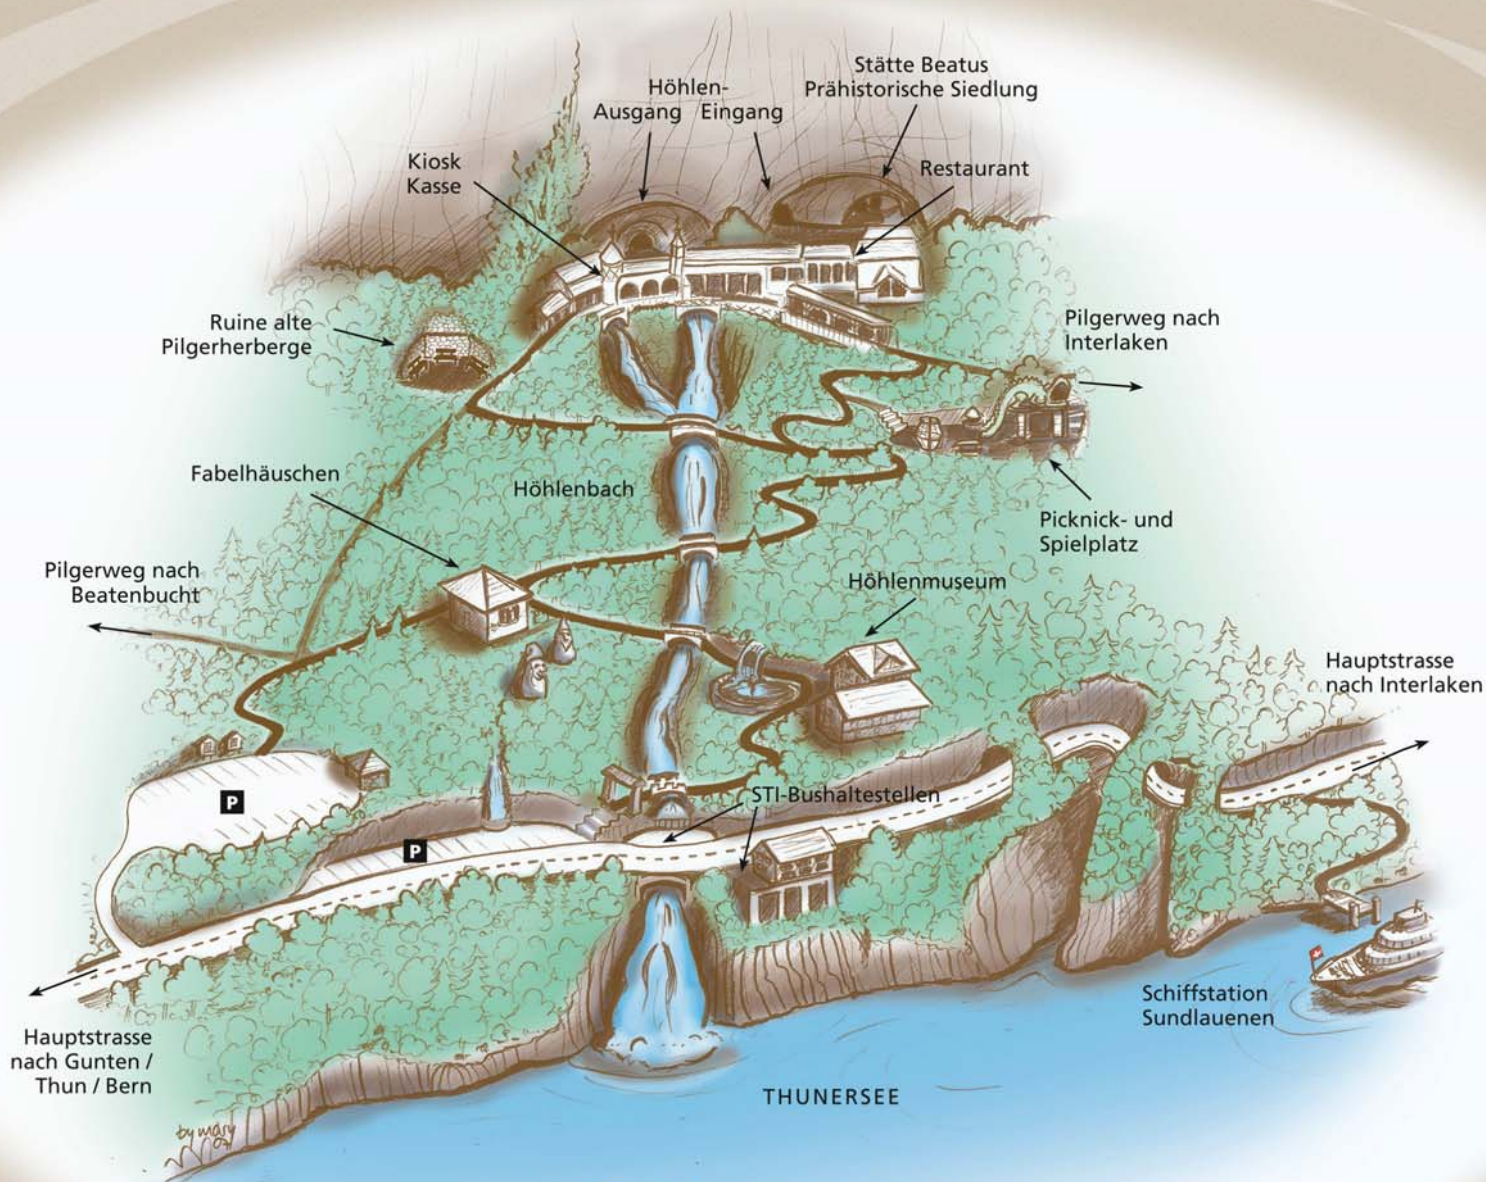

St. Beatus-Höhlen

CH-3800 Sundlauenen b. Interlaken

Fabelhafte Höhlenwelt!

Telefon +41 (0)33 841 16 43 • www.beatushoehlen.ch

Berner Oberland