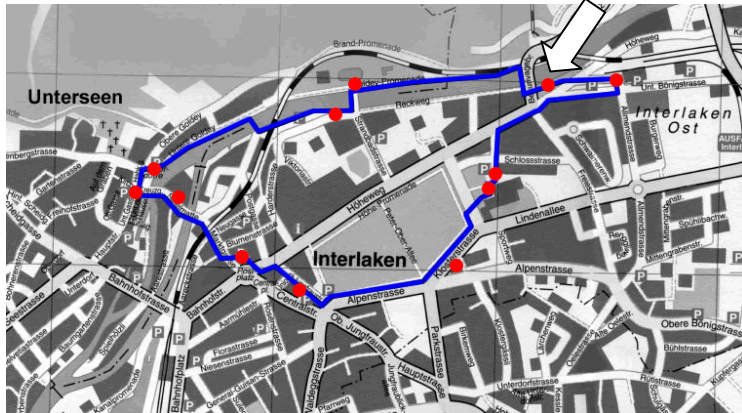

„Gemeinsam Brücken bauen!“ Weg der Menschenrechte

Die Gruppe Brücken thematisiert auf dem Böödeli (Region Interlaken, Berner Oberland) Gewalt in jeglichen Erscheinungsformen. In der Gruppe vertreten sind Delegierte von Einwohnergemeinden, Schulen, Kirchen, Fachstellen, Elternvereinigungen, Jugendparlament, Jugendarbeit, Vereinen, Polizei sowie jugendliche und erwachsene Einzelpersonen. Das Engagement erfolgt ehrenamtlich. Brücken hat im Frühling 2003 auf dem Böödeli einen Weg der Menschenrechte geschaffen. Die 30 Artikel der UNO-Menschenrechtskonvention werden in drei Sprachen (d/f/e) auf Infotafeln präsentiert, wobei die Standorte der Tafeln und die dargestellten Rechte einen inhaltlichen Zusammenhang aufweisen.

- Start (Pfeil): Englischer Garten, Interlaken
 Posten 1: Ostbahnhof Interlaken
 Posten 2: Kirchen Interlaken
 Posten 3: Regierungsstatthalteramt
 Posten 4: Schule Interlaken
 Posten 5: Fussgängerzone
 Posten 6: Marktplatz Interlaken
 Posten 7: Mühle Unterseen
 Posten 8: Stadthausplatz Unterseen
 Posten 9: Haberdarre-Platz
 Posten 10: Casino-Kursaal Interlaken
 Posten 11: Böödelibad
 Ziel: Englischer Garten, Interlaken